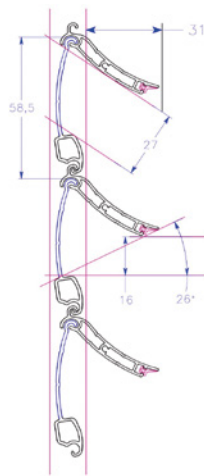

FABRICATION FRANÇAISE, FABRICATION SUR-MESURE, PARTENAIRE PBS SOMFY

Volet roulant
rénovation
pan coupé

Volet roulant
rénovation
1/4 de rond

Volet roulant
demi-linteau

Volet roulant
coffre-tunnel

Les lames

(largeur maximum 4000mm)

Position
verrouillée

Position
lames ouvertes

Les coulisses et lames finales

Couleurs disponibles

Lames, coulisses, lames finales et coffres

(autres couleurs nous consulter)

9016

7016