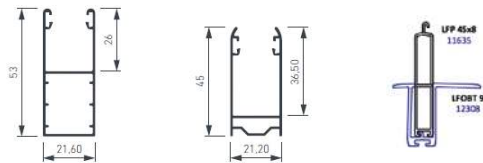

Les coulisses et lames finales

Couleurs disponibles

Lames, coulisses, lames finales et coffres

(autres couleurs nous consulter)

9016

7016

Les motorisations - GARANTIE 10 ANS

RS100 IS

RTS

Filaire

LE VOLET ORIENTABLE

Votre installateur

☎ **02 41 46 89 20**

📍 Chemin du Puy Gourdon - 49300 CHOLET

✉ contact@cedmatproduction.com

www.cedmat-production.com

15
ANS
D'EXPERIENCE