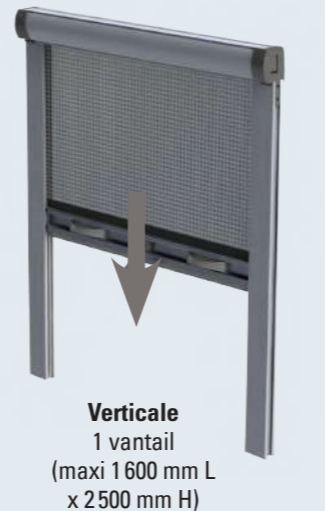

Cedmat
PRODUCTION

FAITES BARRIÈRE AUX INSECTES !

**MOUSTIQUAIRES
ENROULABLES VERTICALES - LATÉRALES**

MOUSTIQUAIRES ENROULABLES

VERTICALES

Idéales fenêtres

LATÉRALES

Idéales baies vitrées

- Toile avec jonc en partie basse pour une meilleure solidité
- Coffre en aluminium extrudé design et épuré
- Coulisses (1) en aluminium extrudé avec joint anti-vent
- Fixation du coffre (2) équipée de joues avec ressorts et clips inox
- Ressort intégré dans un tube assurant un fonctionnement silencieux
- Verrouillage en partie basse assuré par un pied de blocage
- Remontée très souple grâce au frein intégré à l'axe d'enroulement
- Tirage direct par cordon

Attention, la hauteur doit faire plus de 70 mm par rapport à la largeur.

- Grande transparence de la toile, Solidité renforcée
- Seuil extra-plat de 3 mm
- Fixation discrète grâce aux vis invisibles
- Profil aluminium extrudé
- Poignée intégrée
- Disponible en 1 et 2 vantaux (1/2-1/2 ou 1/3-2/3)