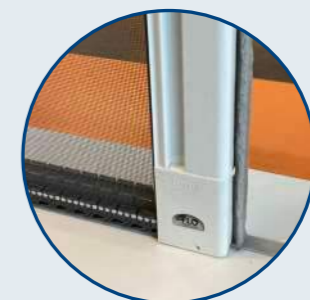

COLORIS TOILE

La même toile quel que soit le type d'ouverture !

	Gris
Moustiquaire verticale	●
Moustiquaire latérale	●

Toile en fibre de verre, enrobée de PVC