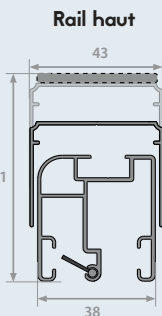

- Toile avec jonc en partie basse pour une meilleure solidité
- Coffre en aluminium extrudé design et épuré
- Coulisses (1) en aluminium extrudé avec joint anti-vent
- Fixation du coffre (2) équipée de joues avec ressorts et clips inox
- Ressort intégré dans un tube assurant un fonctionnement silencieux
- Verrouillage en partie basse assuré par un pied de blocage
- Remontée très souple grâce au frein intégré à l'axe d'enroulement
- Tirage direct par cordon

LIMITES DIMENSIONNELLES

| Largeur | | Hauteur | |
|---------|---------|---------|---------|
| mini | maxi | mini | maxi |
| 600 mm | 1600 mm | 300 mm | 2500 mm |

LIMITES DIMENSIONNELLES

| | Largeur | | Hauteur | |
|-----------|---------|---------|---------|---------|
| | mini | maxi | mini | maxi |
| 1 vantail | 400 mm | 2000 mm | 930 mm | 3000 mm |
| 2 vantaux | 800 mm | 4000 mm | 930 mm | 3000 mm |

Attention, la hauteur doit faire plus de 70 mm par rapport à la largeur.

- Grande transparence de la toile, Solidité renforcée
- Seuil extra-plat de 3 mm
- Fixation discrète grâce aux vis invisibles
- Profil aluminium extrudé
- Poignée intégrée
- Disponible en 1 et 2 vantaux (1/2-1/2 ou 1/3-2/3)