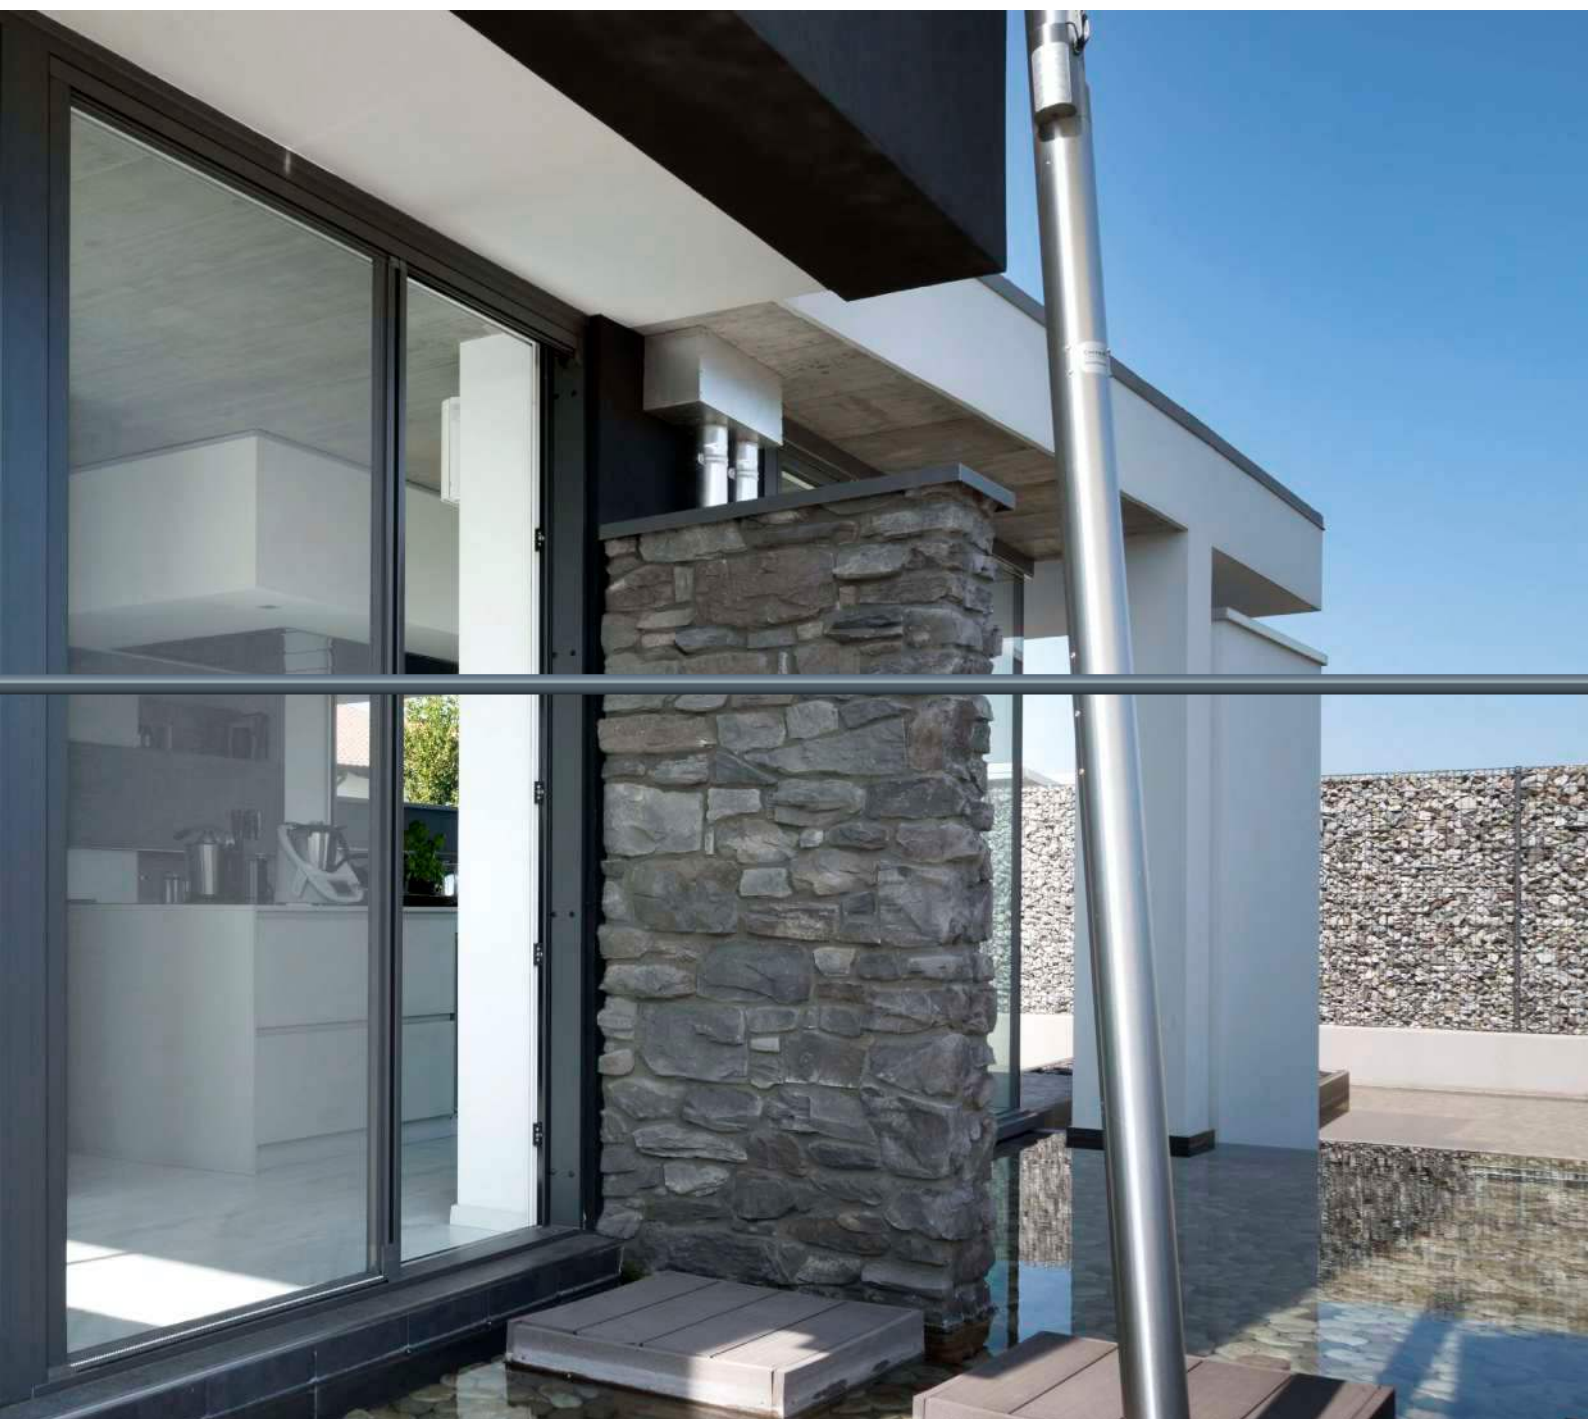

Cedmat
PRODUCTION

FAITES BARRIÈRE AUX INSECTES !

**MOUSTIQUAIRES
ENROULABLES VERTICALES - LATÉRALES**

MOUSTIQUAIRES ENROULABLES

VERTICALES

Idéales fenêtres

LATÉRALES

Idéales baies vitrées

Adaptables à tous types de fenêtres ou de portes-fenêtres, les moustiquaires seront indispensables pour passer une saison plus sereine. Vous ne serez plus dérangés ni par les moustiques ni même par n'importe quels insectes. Aérer votre maison sera désormais possible sans les inconvénients bien connus de tous. Lorsque vous n'en avez pas besoin, la toile reste discrètement enroulée, à l'abri dans un très petit coffre.

- Toile avec jonc en partie basse pour une meilleure solidité
- Coffre en aluminium extrudé design et épuré
- Coulisses (1) en aluminium extrudé avec joint anti-vent
- Fixation du coffre (2) équipée de joues avec ressorts et clips inox
- Ressort intégré dans un tube assurant un fonctionnement silencieux
- Verrouillage en partie basse assuré par un pied de blocage
- Remontée très souple grâce au frein intégré à l'axe d'enroulement
- Tirage direct par cordon